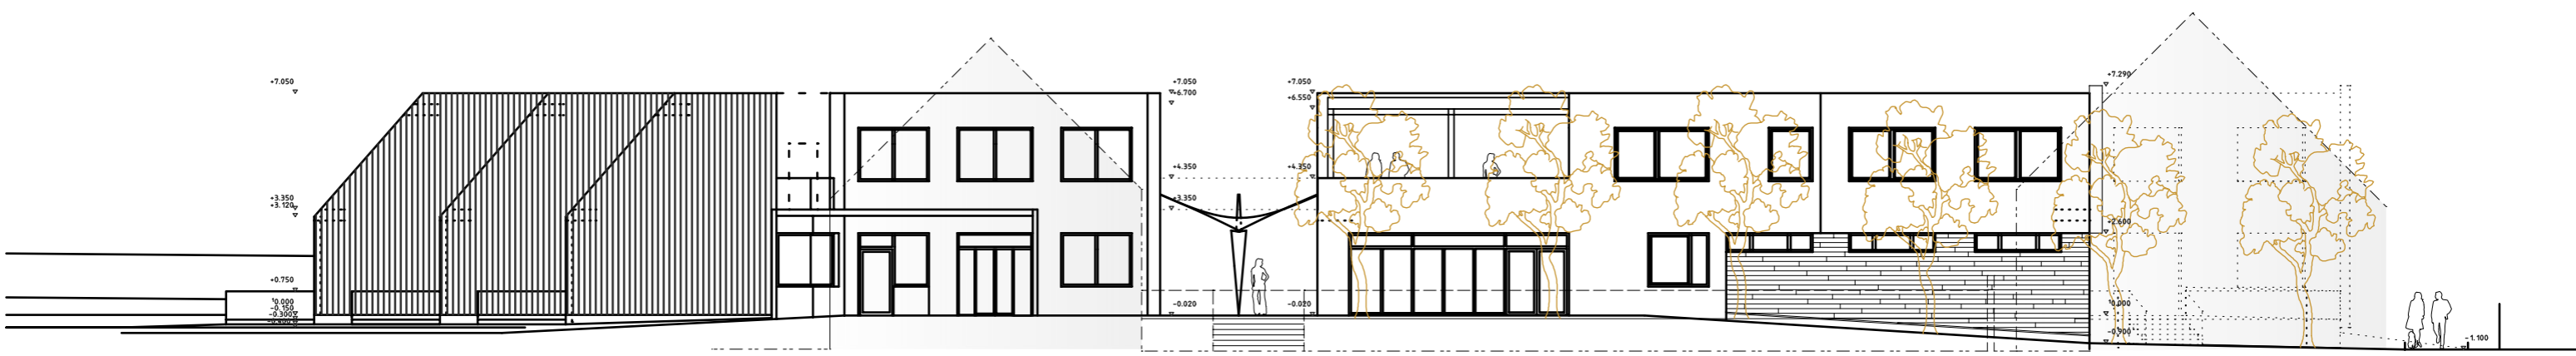

POHLED JIHOZÁPADNÍ

POHLED SEVEROVÝCHODNÍ

Země: Česká republika	Akce: <b>DOMOV PRO HLUCHOSLEPÉ A DŮM S PEČOVATELSKOU SLUŽBOU OLŠANY U PROSTĚJOVA</b>	 Atelier BONMOT Olomouc, spol. s r.o. Na Střelnici 48, 77900 Olomouc
Kraj: Olomoucký		
Místo: Olšany u Prostějova		
Objednatel: Obec Olšany u Prostějova 798 14 Olšany u Prostějova	Výkres: <b>POHLED JIHOZÁPADNÍ A SEVEROVÝCHODNÍ</b>	Stupeň: DUR
Autorizoval: Ing.Arch.Žerava, Ing.P.Mičola		Datum: 10/2011
Architekt: Ing.arch. M. Procházka		Číslo paré:
Projektant: Ing.arch.S.ŽERAVA		Archivní č.:
Vypracoval: Ing. arch. M. Procházka		Měřítko: 1:200